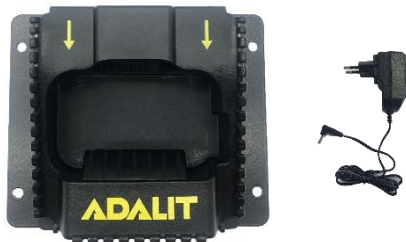

## CL90.1 SCHNELL-LADEGERÄT FÜR EINE L.90

Maße: 116 x 95 x 44 mm

Gewicht: 0,250 Kg

Kennzeichnung: CE / E-Mark

Einspeisung: AC: 100/240V 50/60 Hz

Schutzgrad: IP54

Ladezustandsanzeige: Rote LED: Ladevorgang / Grüne LED: Ladung beendet

## CVL90.1 KFZ- LADEGERÄT FÜR EINE L.90

Maße: 116 x 95 x 44 mm

Gewicht: 0,250 Kg

Kennzeichnung: CE / E-Mark

Einspeisung: DC: 12V/24V

Schutzgrad: IP54

Ladezustandsanzeige: Rote LED: Ladevorgang / Grüne LED: Ladung beendet

## CL90.2 LADEGERÄT FÜR ZWEI L.90

Maße: 213 x 95 x 44 mm

Gewicht: 0,480 Kg

Kennzeichnung: CE / E-Mark

Einspeisung: AC: 100/240V 50/60 Hz | DC: 12V

Schutzgrad: IP54

Ladezustandsanzeige: Rote LED: Ladevorgang / Grüne LED: Ladung beendet

## CL90.3 LADEGERÄT FÜR DREI L.90

Maße: 310 x 95 x 44 mm

Gewicht: 0,710 Kg

Kennzeichnung: CE / E-Mark

Einspeisung: AC: 100/240V 50/60 Hz

Schutzgrad: IP54

Ladezustandsanzeige: Rote LED: Ladevorgang / Grüne LED:  
Ladung beendet