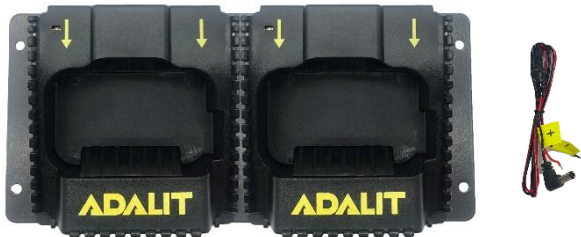

CVL90.2 KFZ- LADEGERÄT FÜR ZWEI L.90

Maße: 213 x 95 x 44 mm

Gewicht: 0,480 Kg

Kennzeichnung: CE / E-Mark

Einspeisung: DC: 12V/24V

Schutzgrad: IP54

Ladezustandsanzeige: Rote LED: Ladevorgang / Grüne LED:
Ladung beendet