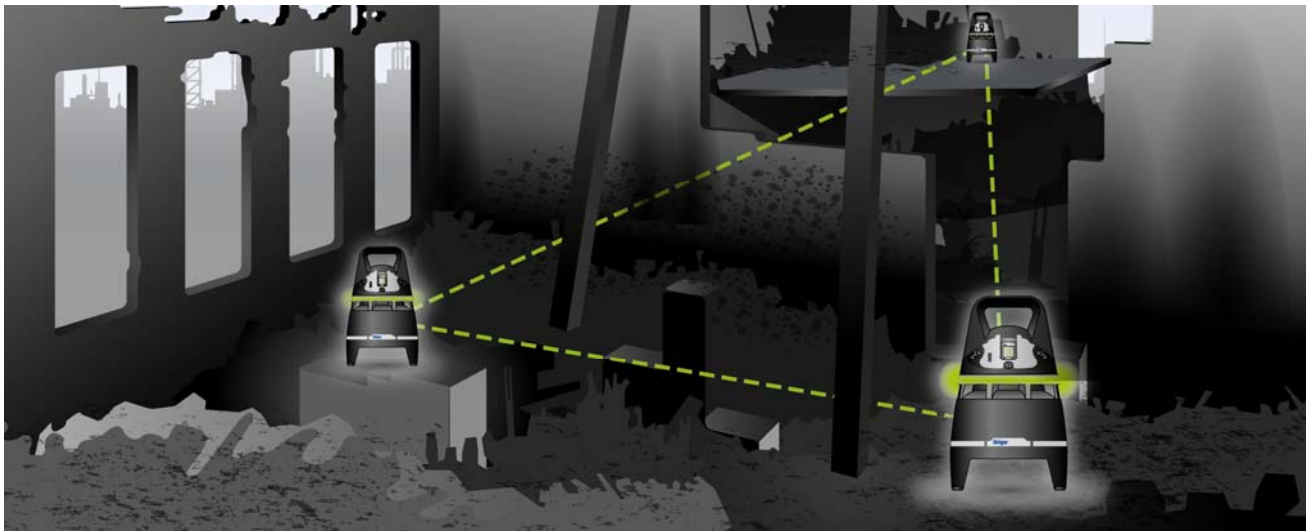

Product Use Note

Brandwache: Dräger X-zone 5000

Das Feuer ist gelöscht. Die unmittelbare Gefahr bekämpft. Nun beginnen Brandermittlungen und Aufräumarbeiten. In dieser Zeit können auf diesen sogenannten kalten Brandstellen immer noch kalte Rauchgase wie CO, HCN, Phosgen, Nitrose Gase, Schwefeldioxid, Chlor und Halogenwasserstoffe auftreten.

Dräger X-zones 5000, verteilt auf der gelöschten Brandstelle, können als Brandwache diesen Bereich absichern und kalte Rauchgase aufspüren, falls sich der Brand wieder entfacht. Durch die drahtlos aufgebaute Alarmkette, werden alle in diesem Bereich arbeitenden Personen gewarnt. Somit kann in Zukunft die Sicherheit für diese Arbeiten verbessert werden, ohne zusätzliches Personal einzusetzen. Die elektrochemischen XXS Dräger Sensoren im X-am 5000/5600 ermöglichen die gleichzeitige Überwachung von drei relevanten kalten Brandgasen. Zusätzlich werden mit den katalytischen

bzw. Infrarot Sensoren die Ex-Gefahren kontinuierlich beobachtet. Treten Alarme auf, so sind alle auf der kalten Brandstelle befindlichen Personen informiert und müssen das Gelände zur eigenen Sicherheit verlassen. Die Feuerwehr, ausgerüstet mit Atemschutz, nimmt dann wieder den Kampf gegen das Feuer auf. Somit ist es ein ideales Bereichsüberwachungsgerät für den Einsatz auf kalten Brandstellen.